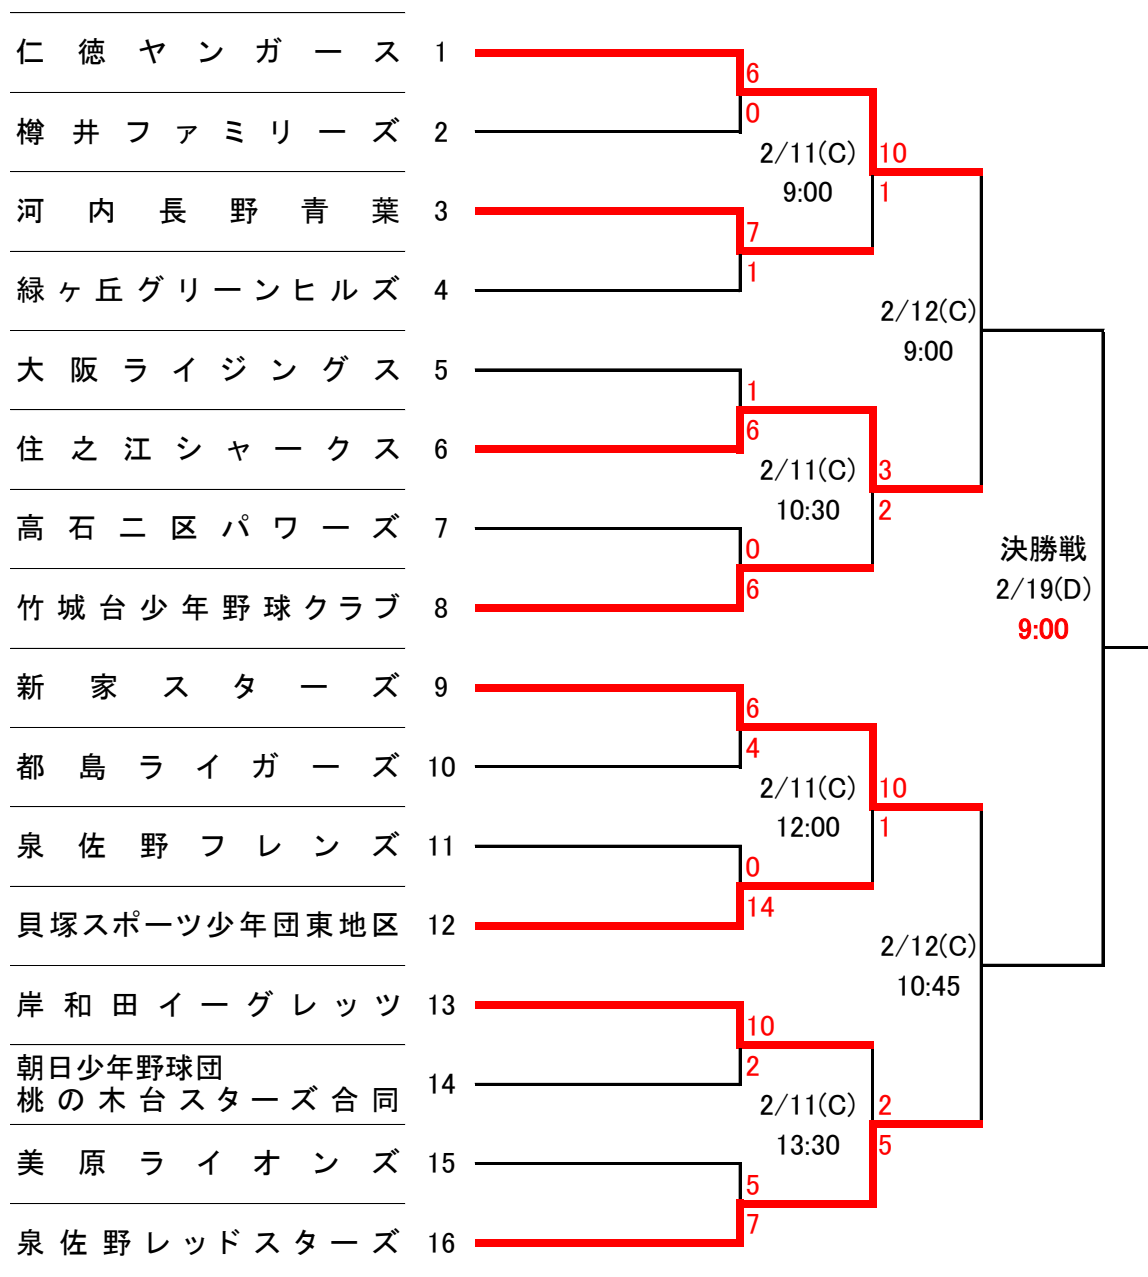

2022年度 泉州地区王座決定戦組合せ

(第36回大会)

大会日程

- 2月 5日(日) 貝塚ふれあい運動広場グラウンド(A・B)
- 2月 11日(祝) 泉佐野南部公園グラウンド(C)
- 2月 12日(日) 泉佐野南部公園グラウンド(C)
- (予備日) 2月 18日(土) 泉佐野南部公園グラウンド(C)
- 2月 19日(日) 熊取町民グラウンド(D)