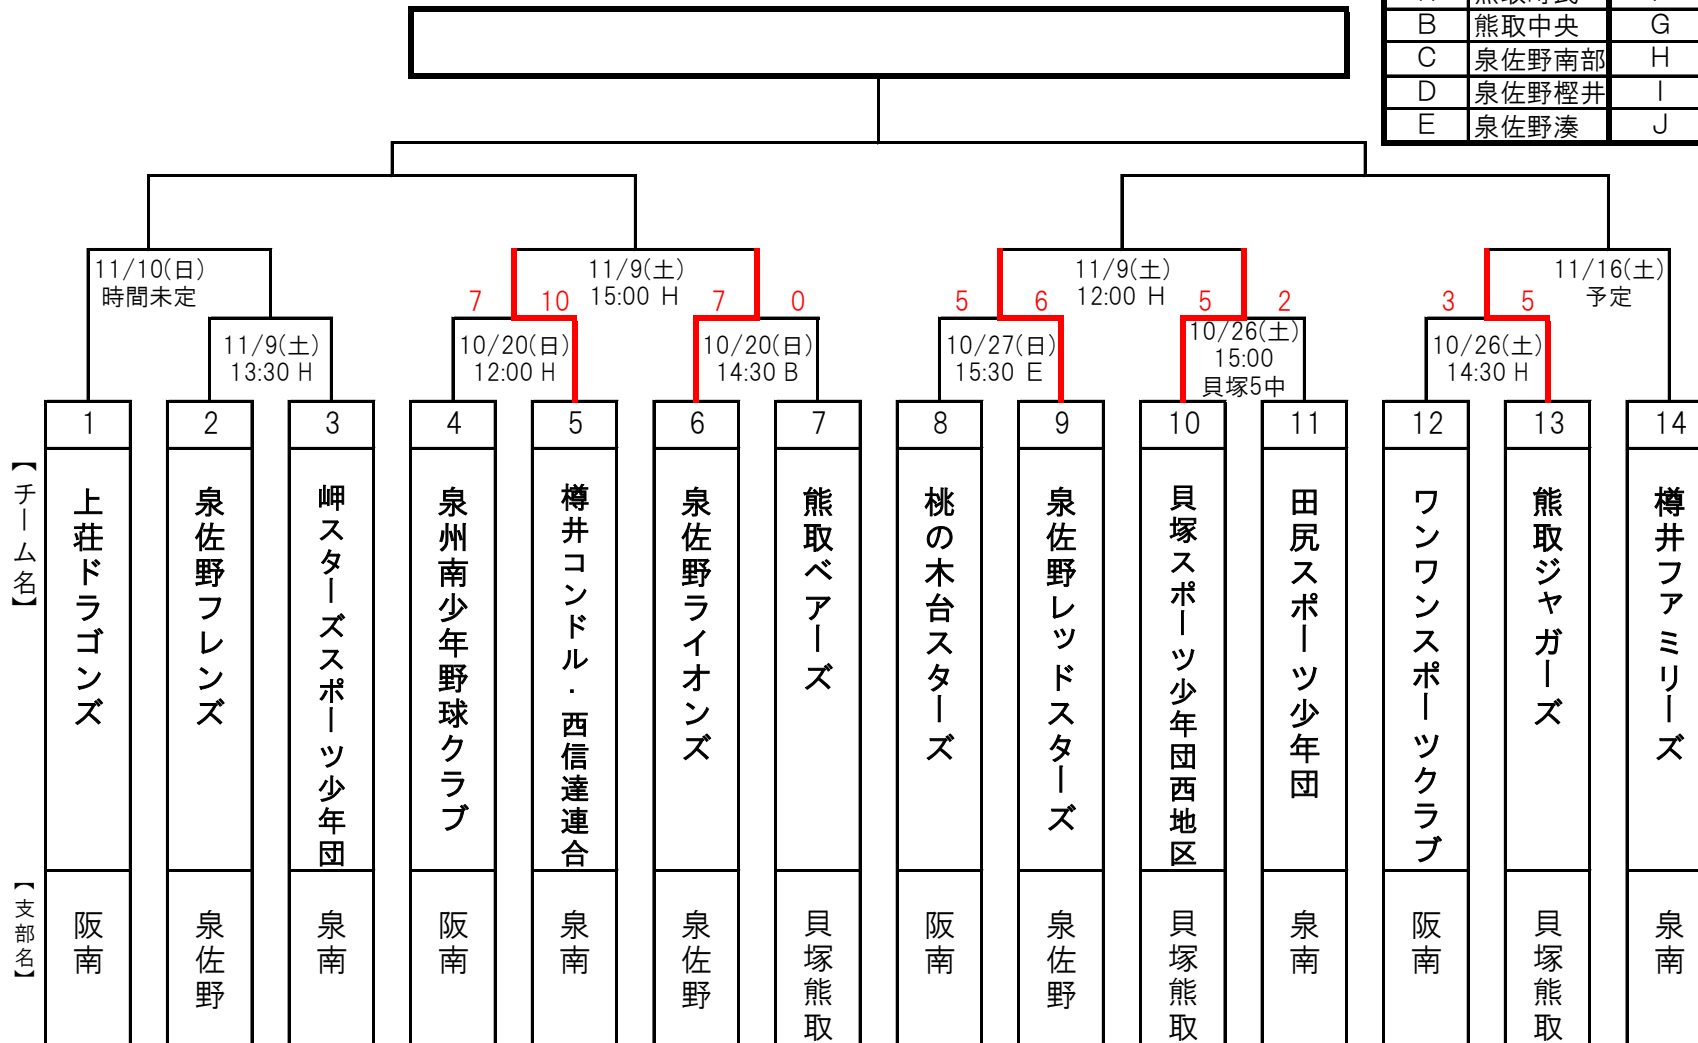

第38回 泉南親睦大会 (貝塚熊取/泉佐野/泉南/阪南)

【 組 み 合 わ せ 表 】

記号	グラウンド名		
開会			
A	熊取町民	F	市民の里
B	熊取中央	G	泉南俵池
C	泉佐野南部	H	阪南桑畑
D	泉佐野樫井	I	阪南中央
E	泉佐野湊	J	その他

貝塚熊取支部：貝塚スポーツ少年団西地区 熊取ジャガーズ 熊取ベアーズ
 泉佐野支部：泉佐野フレンズ 泉佐野レッドスターズ 泉佐野ライオンズ
 泉南支部：樽井ファミリーズ 田尻スポーツ少年団 岬スターズ 樽井コンドル・西信達連合
 阪南支部：上荘ドラゴンズ ワンワンスポーツクラブ 泉州南少年野球クラブ 桃の木台スターズ