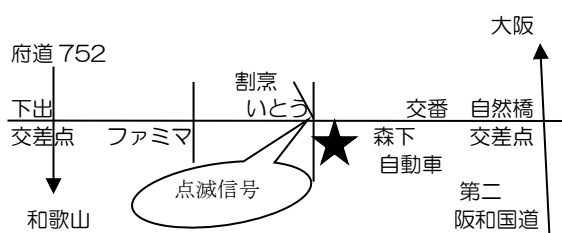

令和2年9月

朝日小学校保護者の皆様へ

ツダスポーツ 鳥取中店

阪南市鳥取中 347

TEL : 072-473-0147

携帯 : 090-1578-2958

体育館シューズ 取扱店変更のご案内

朝日小学校の体育館シューズの取り扱いを、今までのツダスポーツ石田店から
ツダスポーツ鳥取中店に変更させていただいております。

なお、営業は不定休で、できるだけ土日にも柔軟に対応させていただきます。
引き続き、どうぞよろしくお願いいたします。

価格：¥1,780

サイズ：17~20cm (1cm 刻み) 21cm~ (0.5cm 刻み)

ツダスポーツ鳥取中店 阪南市鳥取中 347 090-1578-2958

<https://www.tsudaspo.com/>