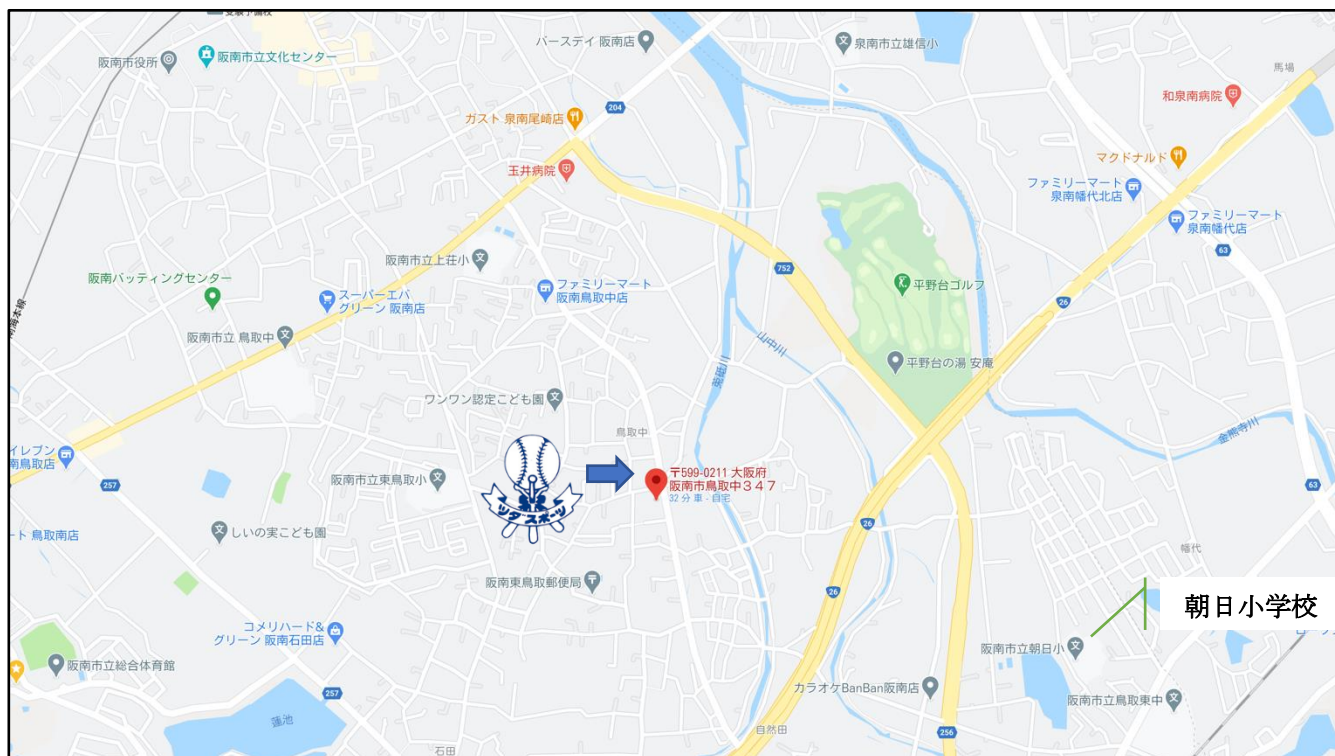

令和2年9月

朝日小学校保護者の皆様へ

ツダスポーツ 鳥取中店

阪南市鳥取中 347

TEL : 072-473-0147

携帯 : 090-1578-2958

体育館シューズ 取扱店変更のご案内

朝日小学校の体育館シューズの取り扱いを、今までのツダスポーツ石田店から
ツダスポーツ鳥取中店に変更させていただいております。

なお、営業は不定休で、できるだけ土日にも柔軟に対応させていただきます。
引き続き、どうぞよろしくお願いいたします。

価格：¥1,780

サイズ：17~20cm (1cm 刻み) 21cm~ (0.5cm 刻み)

ツダスポーツ鳥取中店 阪南市鳥取中 347 090-1578-2958

<https://www.tsudaspo.com/>