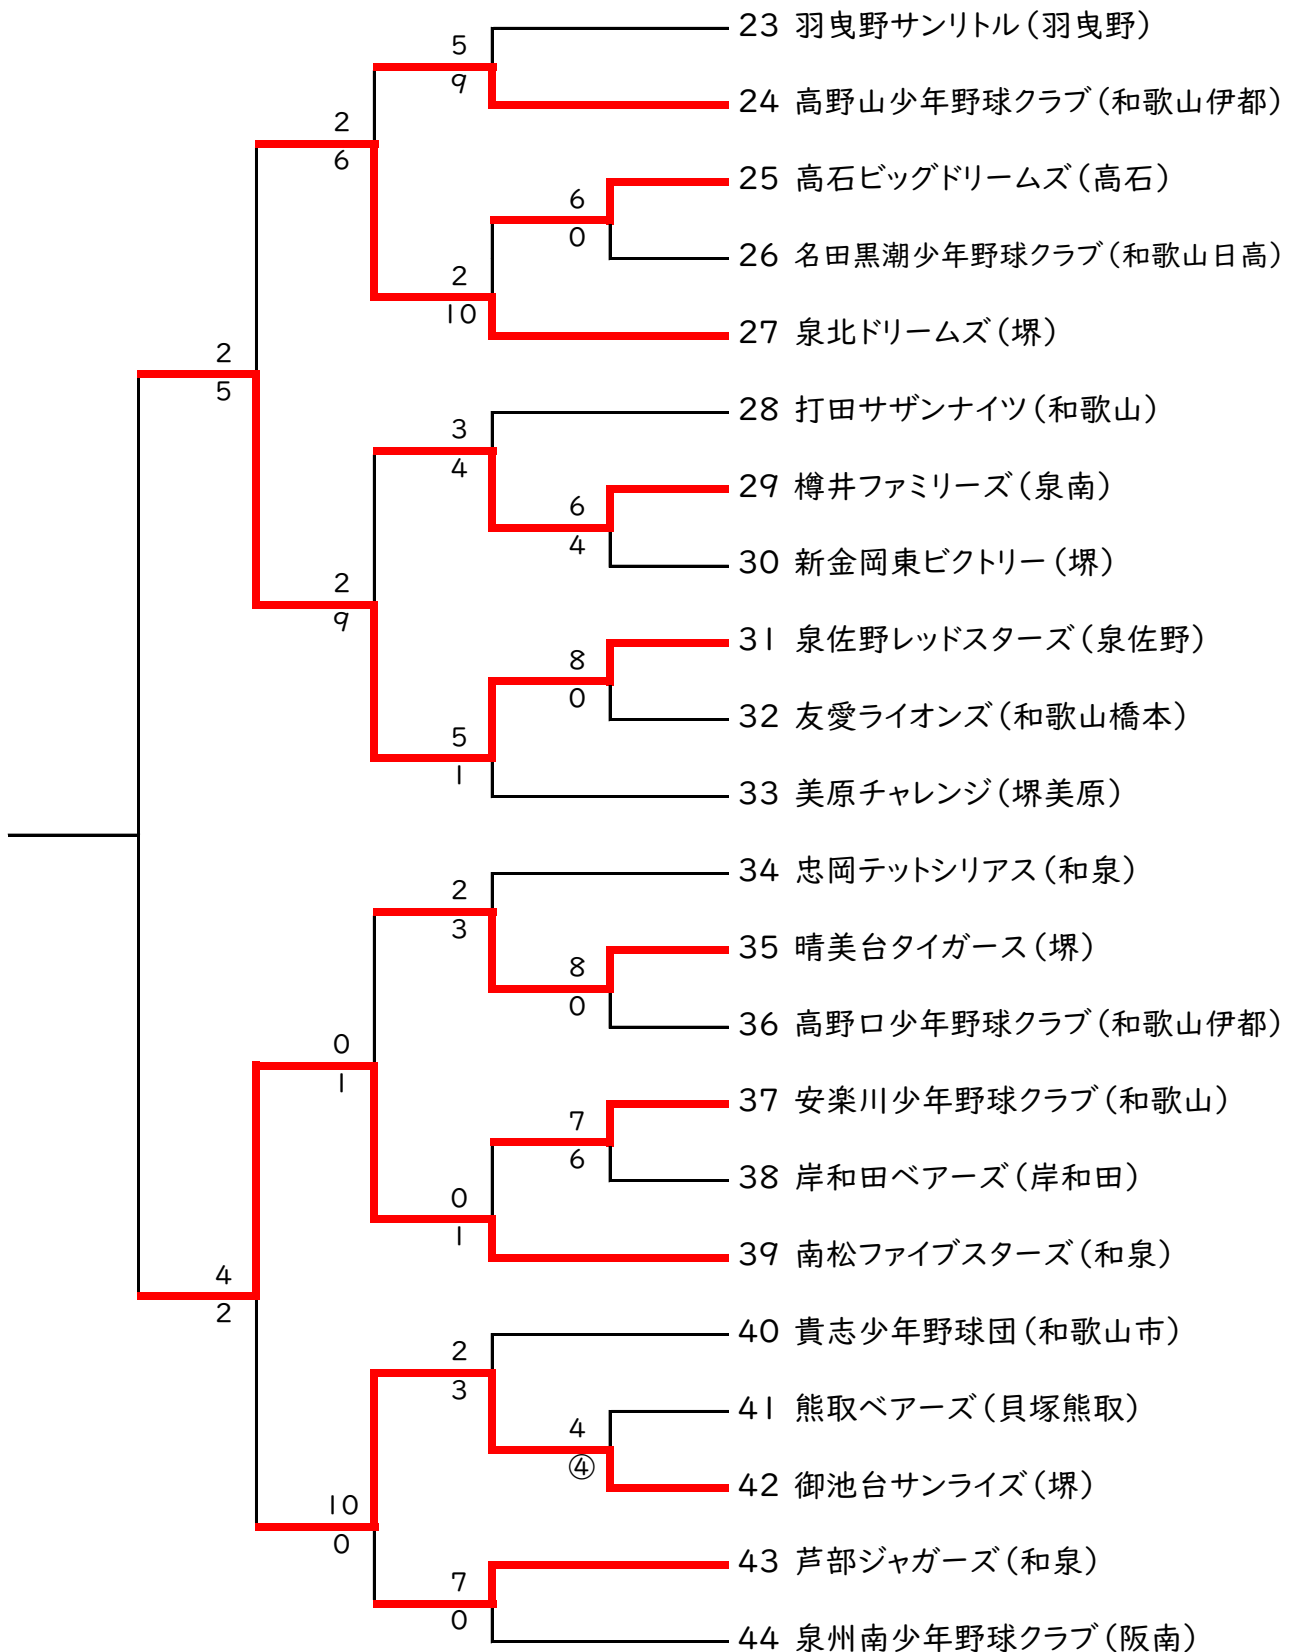

### 第30回阪南市長旗争奪大会組合せ表(学童の部)

#### Aブロック

# 第30回阪南市長旗争奪大会組合せ表(学童の部)

## Bブロック

第30回阪南市長旗争奪大会組合せ表(学童の部)

Cブロック

第30回阪南市長旗争奪大会組合せ表(学童の部)

Dブロック