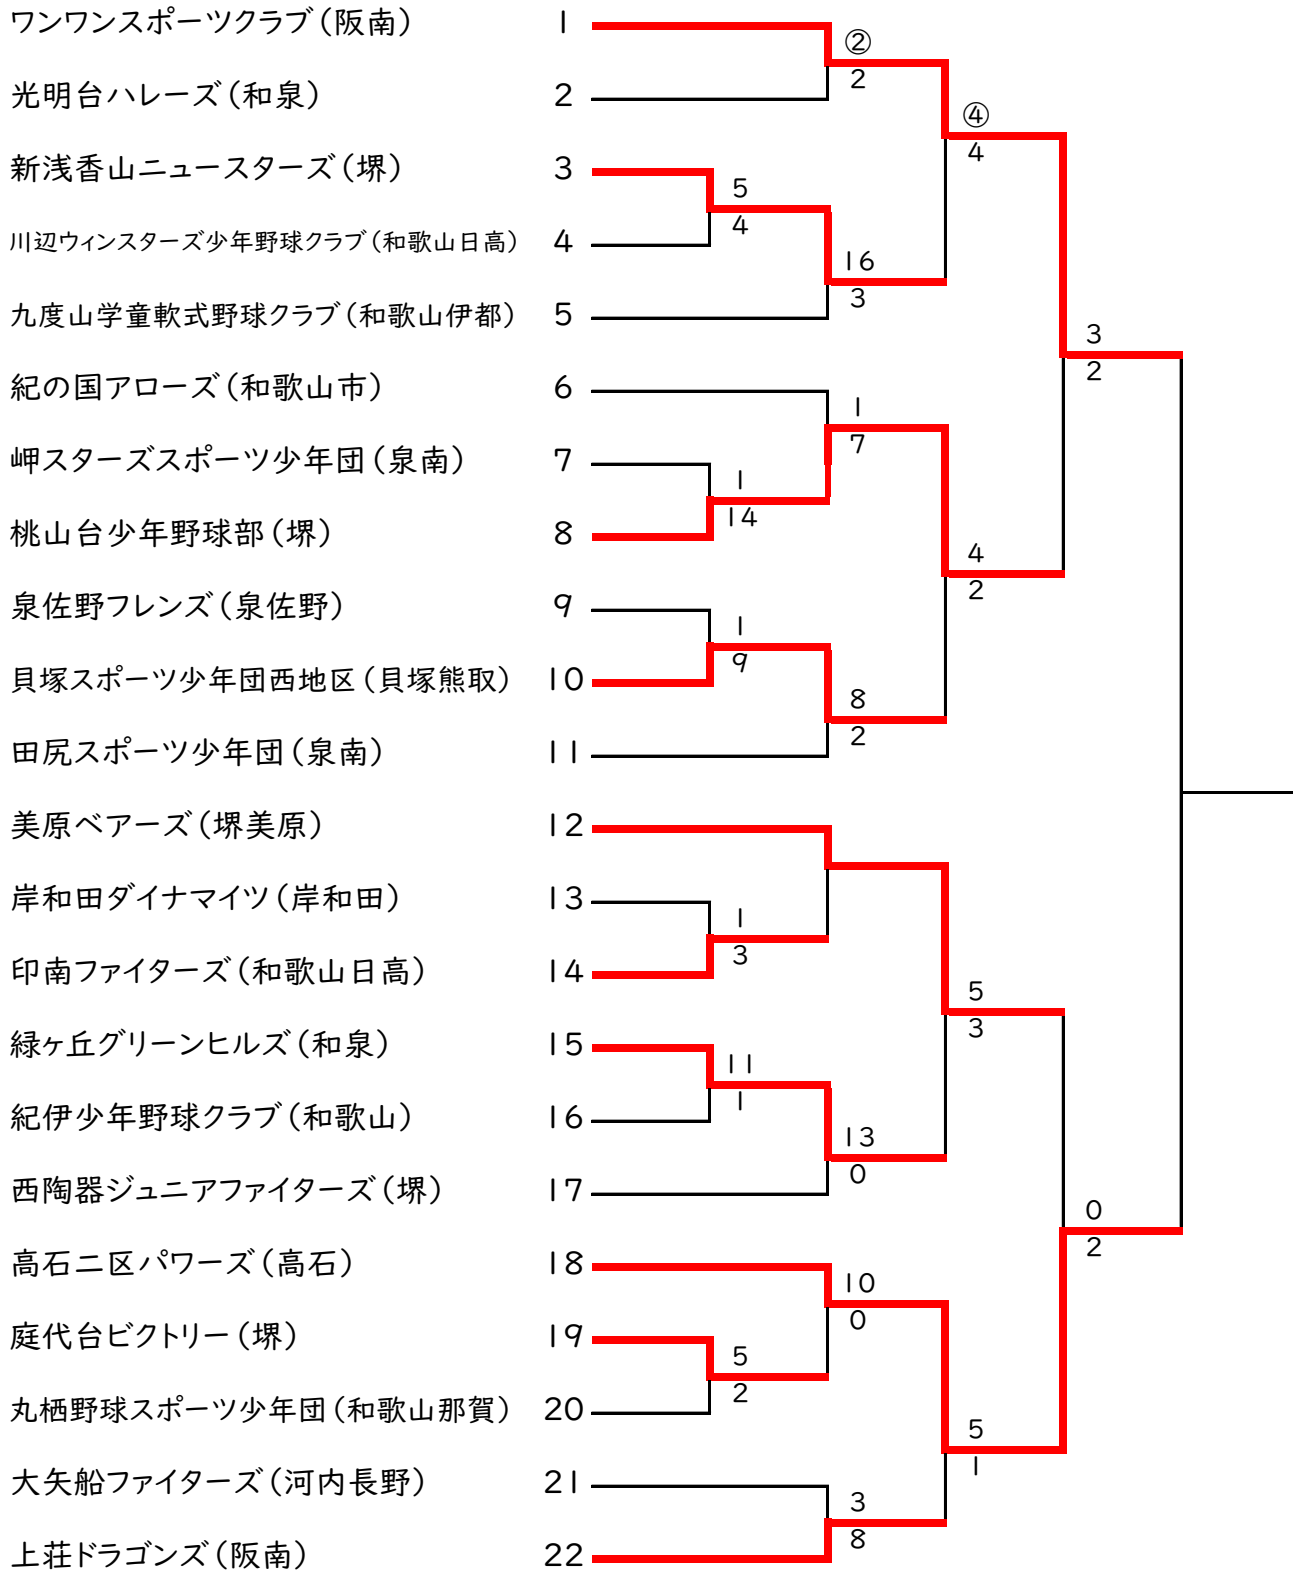

### 第30回阪南市長旗争奪大会組合せ表(学童の部)

#### Aブロック

# 第30回阪南市長旗争奪大会組合せ表(学童の部)