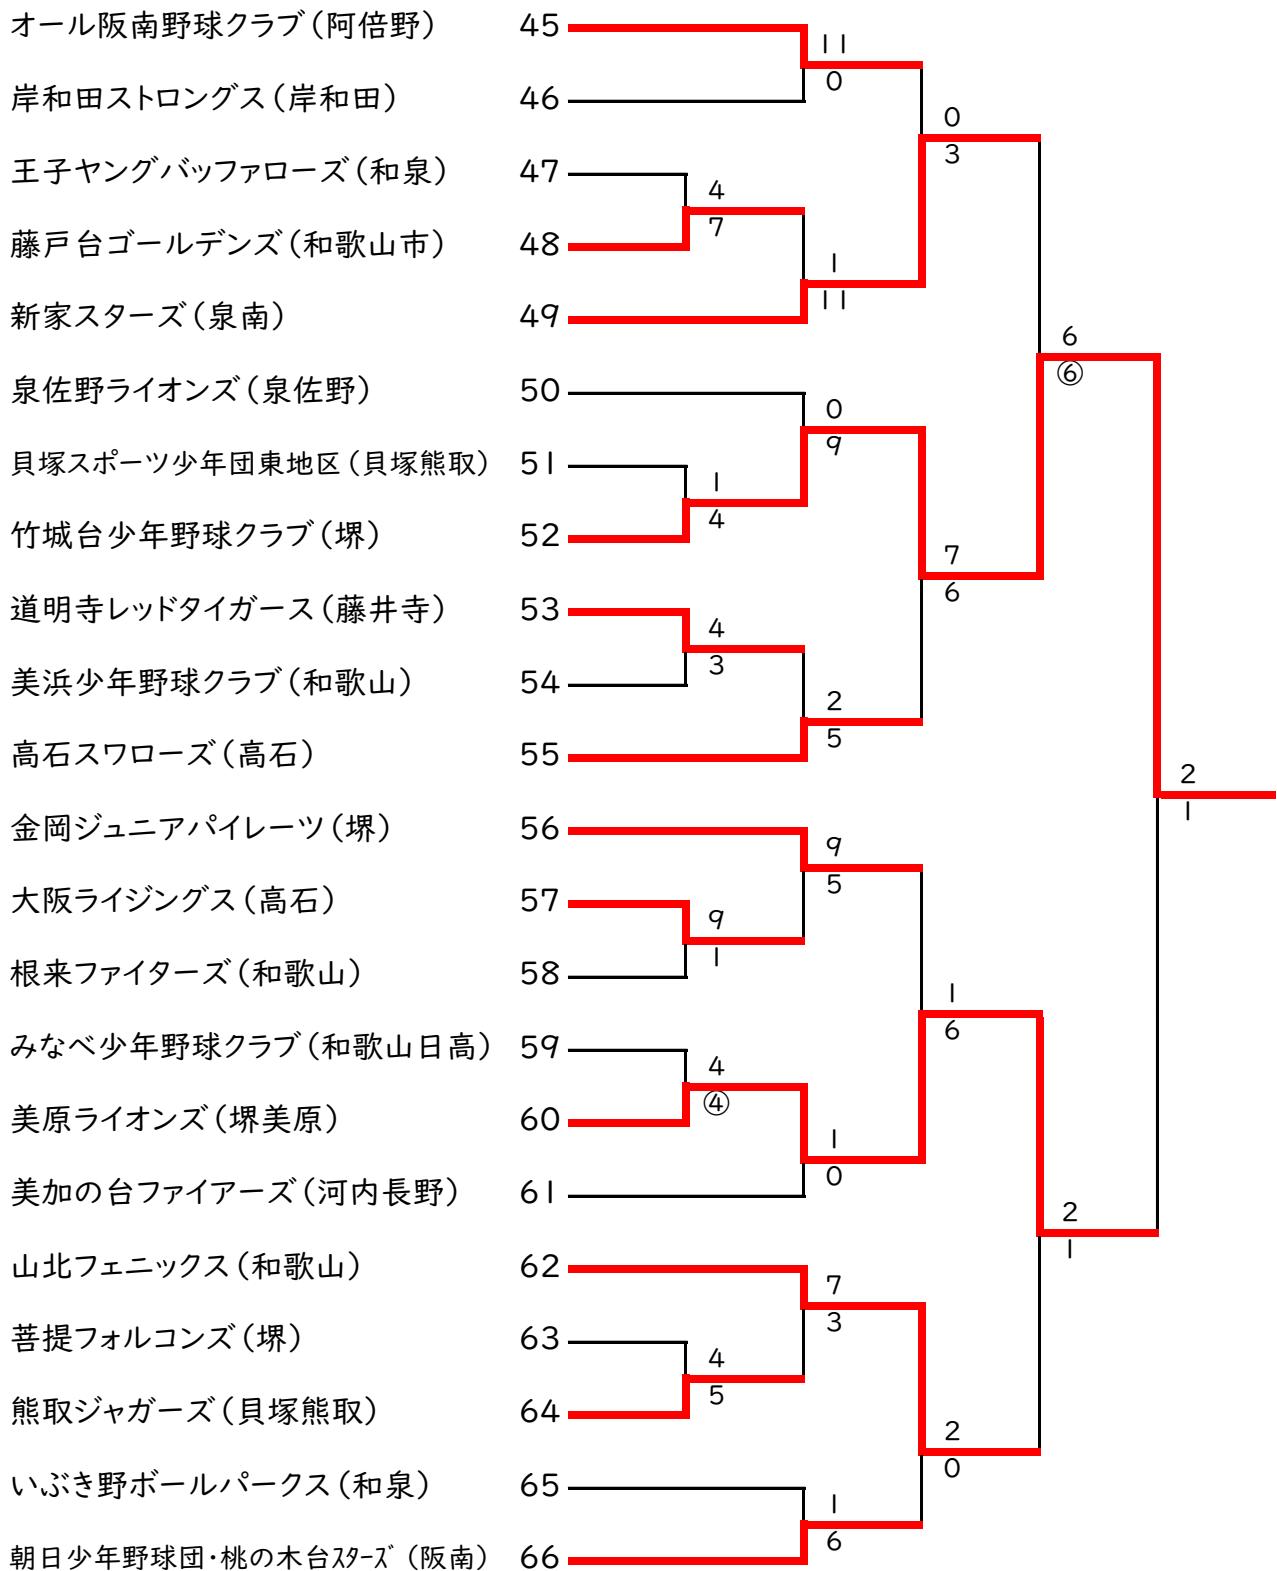

第30回阪南市長旗争奪大会組合せ表(学童の部)

Cブロック