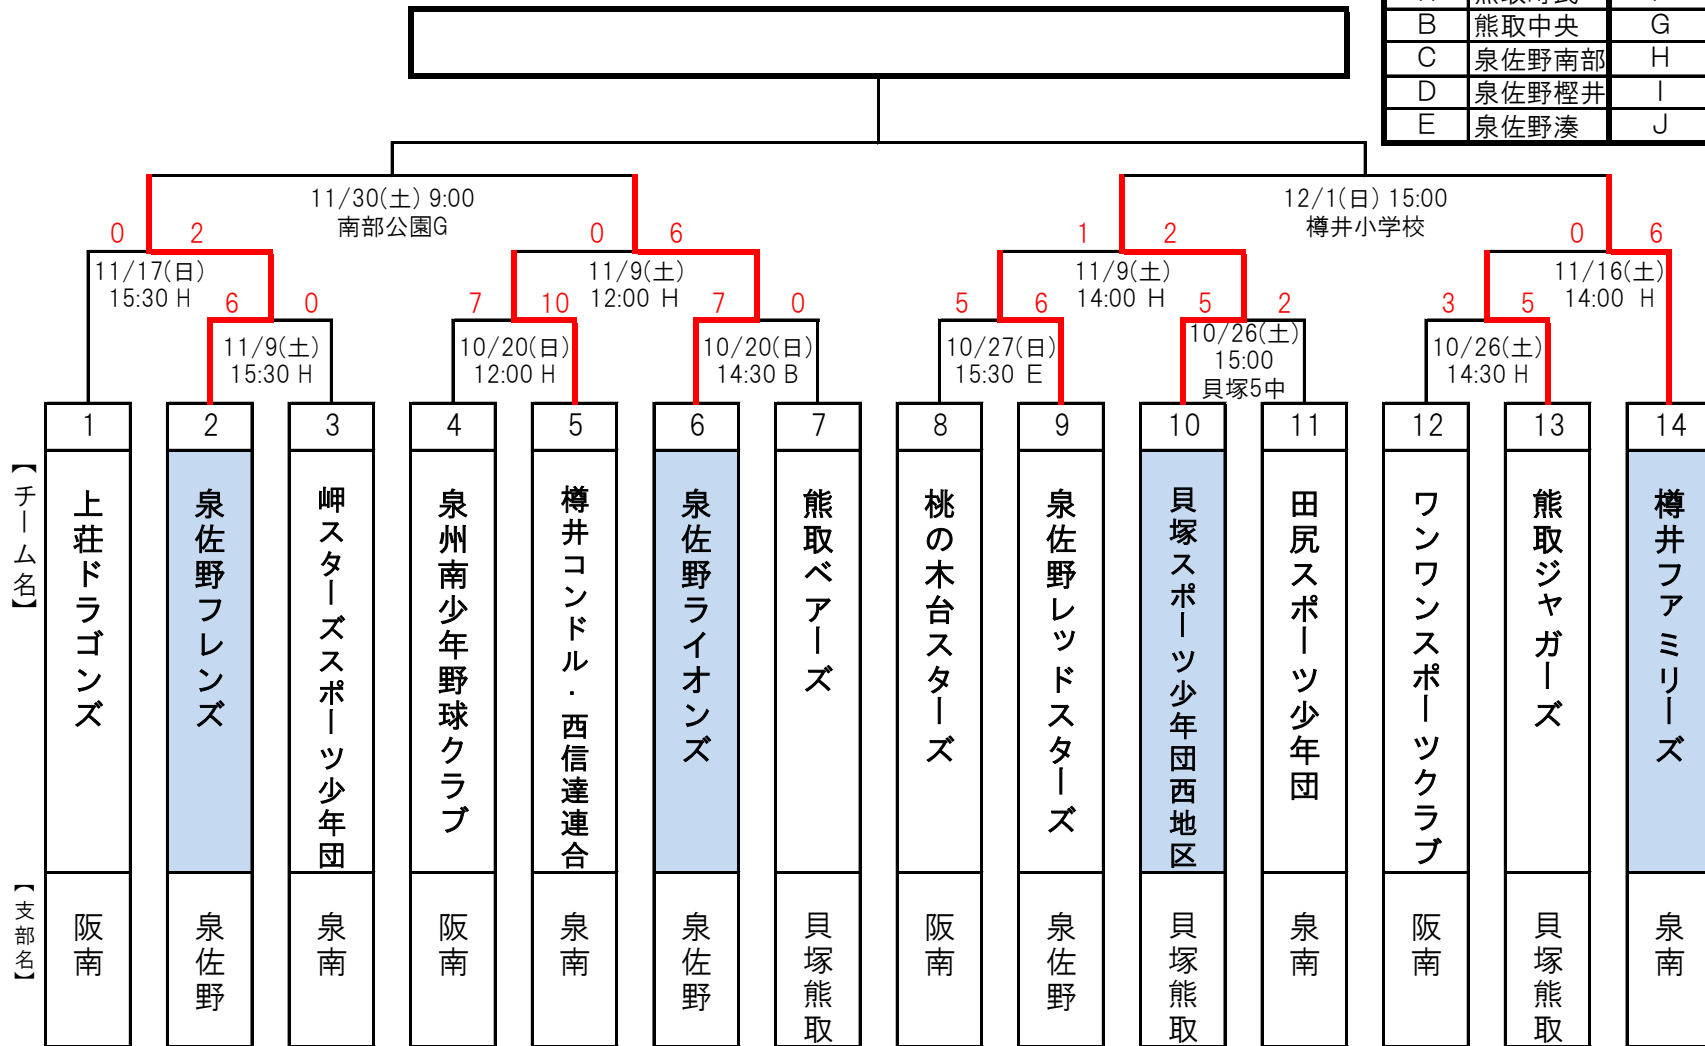

第38回 泉南親睦大会 (貝塚熊取/泉佐野/泉南/阪南)

【 組 み 合 わ せ 表 】

記号	グラウンド名		
開会			
A	熊取町民	F	市民の里
B	熊取中央	G	泉南俵池
C	泉佐野南部	H	阪南桑畑
D	泉佐野樫井	I	阪南中央
E	泉佐野湊	J	その他

貝塚熊取支部：貝塚スポーツ少年団西地区 熊取ジャガーズ 熊取ベアーズ
 泉佐野支部：泉佐野フレンズ 泉佐野レッドスターズ 泉佐野ライオンズ
 泉南支部：樽井ファミリーズ 田尻スポーツ少年団 岬スターズ 樽井コンドル・西信達連合
 阪南支部：上荘ドラゴンズ ワンワンスポーツクラブ 泉州南少年野球クラブ 桃の木台スターズ